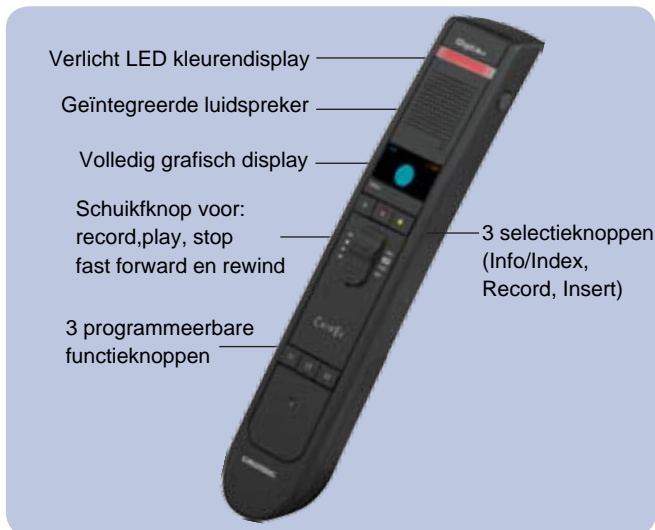

DigtaCordEx

Draadloze USB dicteermicrofoon

DigtaCordEx

Geniet van bewegingsvrijheid

Draadloos digitaal dicteren, rechtstreeks in de PC en toch ruimte om vrij te bewegen. Dit is de nieuwe DigtaCordEx!

De vier standen schuifknop maakt het gebruik zeer intuïtief, eenvoudig is zeer belangrijk in de nieuwe stijl van dynamisch dicteren.

Door de oplaadbare accu en een optionele extra accu kan er constant gebruik worden gemaakt van draadloos digitaal dicteren.

DigtaCordEx eigenschappen:

- ergonomisch design
- kleurendisplay met bedieningsindicatie
- geen toestemming nodig voor overdracht (te gebruiken in alle medische gebieden)
- intern geheugenbuffer voor dataopslag
- veelzijdig docking station, te gebruiken als:
 - basis station
 - USB-overdrachtsmedium
 - laadstation (voor het systeem en de extra batterij)
 - voetpedaal aansluiting
- optioneel met DigtaSoft/DigtaSoftPRO PC-software

inclusief dockingstation..

te combineren met
RFID/barcode scanner

De bediening

Functies/uitrusting

| | |
|---|---|
| Verbinding met PC | USB connectie |
| Soundcard | Interne geluidskaat voor optimale geluidskwaliteit |
| Record, Play, Stop, Fast Forward, Rewind Functieknoppen | 4 schuifknopfuncties |
| Microfoongevoeligheid | 3 voorgeprogrammeerde knoppen (Info/Index, Record, Insert) en 3 voorkeurstoetsen met Windows functies te programmeren |
| Verlicht LED display | in te stellen in Menu |
| Display indicatie | Record: rood, Insert: oranje Info: blauw Kleurendisplay met status en menu weergave. Sterkte: blauw, geheugen: oranje, laden van de oplaadbare batterij: geel. Symbolen voor functies tijdens gebruik (Record, Play, Pauze, Stop): blauw |
| Ergonomie | Ergonomisch design voor comfortabel dicteren |
| Bestandsformaat | Applicatie afhankelijk. Bij DigtaSoft/ DigtaSoftPro : DSS/DSSPro) |
| USB-aansluiting | Adapter om de microfoon aan te sluiten via de USB-ingang van PC ter bescherming van de oplaadbare batterij |